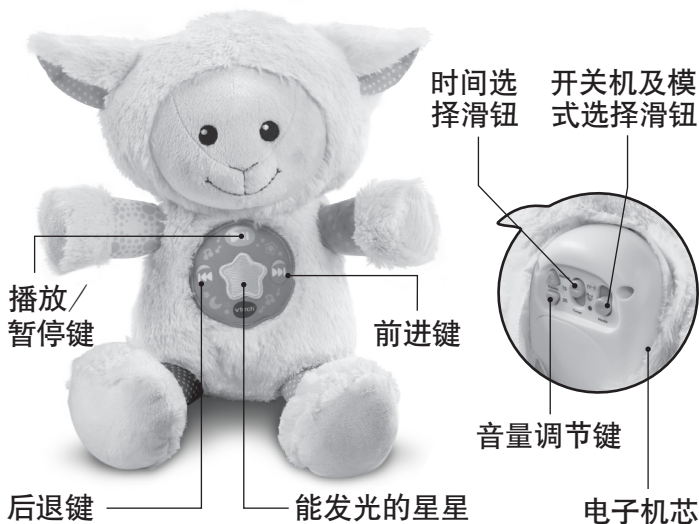

为孩子们的健康成长而设计集互动性、趣味性、声、文、图、乐于一体的电子学习产品是**伟易达®**始终的追求。

因为专注，所以更好！

更多产品详情，敬请浏览**伟易达®**网站：

www.vtechchina.com.cn

请关注**伟易达®**官方微信：

“伟易达玩具”

微信号：“vtechtoys”

产品介绍：

非常感谢您购买伟易达®学习玩具“小绵羊故事机”，该产品是伟易达®专门为0个月以上的宝宝开发设计的。

伟易达®“小绵羊故事机”是一只柔软可爱的会讲故事、会唱歌、会播音乐的小绵羊。内置的TF卡槽，供家长插入TF卡播放所下载的MP3格式的音乐或故事等音频文件。小朋友，快来听小绵羊讲故事或播放音乐吧！

包装清单：

- 一部“小绵羊故事机”主机
- 一本用户手册

警告：所有包装物料，如胶带、塑胶片、捆绑线、标签等，都不属于产品的一部分，不适于儿童玩耍，为了您孩子的安全，请妥善处理以上包装物料。

警告：此玩具必须由成人组装！

注意：用户手册含有重要信息，请保留备用。

电池安装：

1. 确认主机处于关机状态。
2. 用螺丝起子将位于电子模块背部的电池盒后盖拧开。
3. 将3节新的1.5V 7号(AAA/LR03/AM-4)电池装入电池盒。(为了达到最佳性能，推荐使用新的碱性电池)
4. 盖好电池盒后盖并拧紧螺丝。

TF卡：

- 为了达到最佳性能，推荐使用新的TF卡。
- 本产品仅支持32G或32G以下的TF卡。
- 本产品仅支持MP3格式的音频文件。且只播放TF卡根目录下的MP3文件，不播放子目录文件夹下的文件(即：不可以新建文件夹，或者整个文件夹复制到TF卡)。

组装说明：

秉承安全第一的原则，为保证您孩子的安全，请让成年人组装此产品。

清洗毛绒部分之前，必须拆除电子部分。

1. 从小绵羊里取出电子机芯：撕开小绵羊背面的魔术贴，向两边拉开，同时向斜上方顶电子机芯使其从毛绒里凸出来。按住电子机芯左下角的按钮，同时向外拉动电子机芯使其与小绵羊里分离开。

2. 将电子机芯装入小绵羊：将电子机芯圆形凸出部分对准小绵羊上的凹槽，向下按压使其扣紧。安装到位时，你将听到“咔哒”声。然后，将其塞回小绵羊里面。最后，贴好魔术贴。