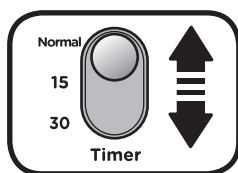

3. TF卡安装与移除：

安装：将电子机芯从小绵羊里取出来，打开电池盖，找到位于侧面的TF卡槽，插入TF卡。

移除：往里按一下装好的TF卡，使其从卡槽里弹出，然后就可以取出。

产品特征：

1. 开/关机及模式选择滑钮

滑动开/关机及模式选择滑钮到TF卡模式(TF卡)来播放TF卡里的内容。播放的顺序和添加进TF时的先后顺序一致。

滑动开/关机及模式选择滑钮到内置音乐故事模式(🐑)来听小绵羊本身含有的歌曲和音乐。

滑动开/关机及模式选择滑钮到关机(●)位置关机。

2. 时间选择滑钮

在内置音乐故事模式下，滑动该钮来选择播放模式。

Normal(日间)模式：播放有趣的故事或活泼的音乐。

15/30分钟(睡眠)模式：播放安抚音乐或音效。

3. 音量控制键

按“+”键来加大音量或者按“-”键来减小音量。

4. 玩法介绍

按播放/暂停键(▶||)来播放音乐或歌曲。当有歌曲或者音乐在播放时，按播放/暂停键来暂停当前歌曲或音乐。按后退键(◀◀), 播放上一首歌曲或音乐。按前进键(▶▶)播放下一首歌曲或音乐。

5. 自动休眠

为延长电池寿命，在15/30分钟(睡眠)模式，到达设定的时间，播放完当前反应后，主机将自动进入休眠；在Normal(日间)模式，当主机反应结束大约30秒对主机无任何输入操作，主机将自动进入休眠。主机休眠后，按任意键会唤醒主机。