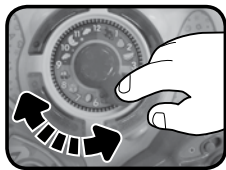

组装“学习桌”

如右图所示，将桌腿插入主机底部的凹槽里。

产品特征:

1. 中文/英文模式选择键

开关处于中间位置时为关机状态，向左拨动开关，进入**中文模式**，向右拨动开关，进入**英文模式**。将向左或向右的开关拨向中间**关机**(●)。

2. 自动关机

为节约电池寿命，如果在大约60秒之内对主机无任何输入操作，主机将自动进入睡眠模式。进入睡眠模式后，按任意键、拨动时钟指针或移动手机等可以重新唤醒主机。

功能介绍:

1. 向左拨动开关进入中文模式，向右拨动开关进入英文模式。开机后您将听到一首欢快的主题歌和鼓励小朋友学习和玩耍的句子。灯光随着声音闪烁。

2. 按数字键能学习数字，以及连续按数字键能模拟接打电话的场景。灯光随着声音闪烁。

3. 转动钟上的指针不仅能学习日常事务，还能听到适合此场景的动听音乐。灯光随着声音闪烁。

4. 拿起手机和拨打电话模拟接打电话。灯光随着声音闪烁。

5. 按钢琴键不但能学习颜色，还能自由演奏音乐。灯光随着声音闪烁。