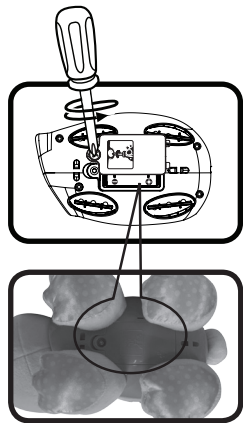

非常感谢您购买伟易达®学习玩具“北极熊睡眠仪”！该产品是伟易达专门为0个月以上的宝宝开发设计的。

“北极熊睡眠仪”是舒缓宝宝的情绪并安抚宝宝入睡的神器！柔软可爱的北极熊为宝宝播放温馨的童谣、舒缓的音乐、柔美的催眠曲及大自然的音效，温柔地哄宝宝入睡。伴随着柔美的语音，美丽的四色光从北极熊背上缓缓地投射出来，让宝宝在如梦似幻的星空下甜美地入睡！

包装清单：

1. 一部“北极熊睡眠仪”主机。
2. 一本用户手册。

警告： 所有包装物料，如胶带、塑胶片、捆绑线、包装锁扣、标签等，都不属于产品的一部分，不适于儿童玩耍，为了您孩子的安全，请妥善处理以上包装物料。

注意： 用户手册含有重要信息，请保留备用。

电池安装：

1. 确认主机处于关机状态。
2. 用螺丝起子将主机底部的电池盒后盖拧开。
3. 如右图所示装入2节新的1.5V 5号(AA/LR6/AM-3)电池。(为达到最佳性能，推荐使用新的碱性电池。)
4. 盖好电池盒后盖并拧紧螺丝。