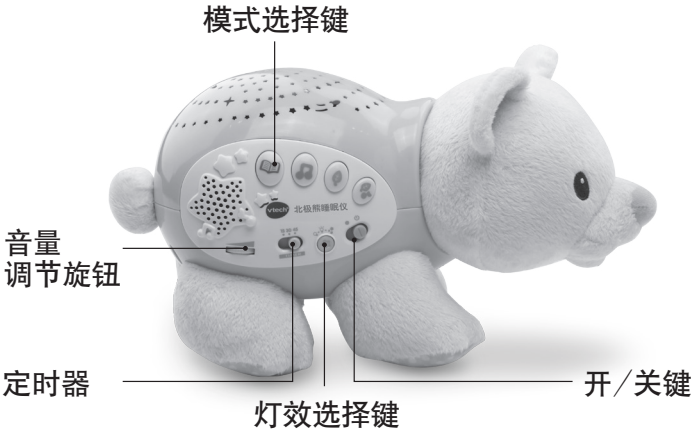

北极熊睡眠仪

Little Friendlies Starlight Sounds Polar Bear

© 2017 VTech
91-003334-008 ㊦

亲爱的家长、小朋友：

作为享誉全球的电子学习产品制造商，伟易达®深知每个孩子身上都蕴藏着很大的潜能。我们通过不断的研究和测试，致力于为全球儿童提供科技与教育相结合的玩具产品。伟易达®玩具旗下拥有婴幼儿电子教育玩具、变形恐龙、神奇轨道车、Little Love、KidiSchool早教英语学习等一系列0-8岁儿童玩具产品。通过将科技创意融入既有的游戏模式，伟易达®玩具协助儿童发展不同技能，让孩子从动手玩耍和视、听、说多方面立体启智，寓教于乐，让宝宝玩出智慧来。

非常感谢您购买伟易达®学习玩具“北极熊睡眠仪”！该产品是伟易达专门为0个月以上的宝宝开发设计的。

“北极熊睡眠仪”是舒缓宝宝的情绪并安抚宝宝入睡的神器！柔软可爱的北极熊为宝宝播放温馨的童谣、舒缓的音乐、柔美的催眠曲及大自然的音效，温柔地哄宝宝入睡。伴随着柔美的语音，美丽的四色光从北极熊背上缓缓地投射出来，让宝宝在如梦似幻的星空下甜美地入睡！

包装清单：

1. 一部“北极熊睡眠仪”主机。
2. 一本用户手册。

警告： 所有包装物料，如胶带、塑胶片、捆绑线、包装锁扣、标签等，都不属于产品的一部分，不适于儿童玩耍，为了您孩子的安全，请妥善处理以上包装物料。

注意： 用户手册含有重要信息，请保留备用。

电池安装：

1. 确认主机处于关机状态。
2. 用螺丝起子将主机底部的电池盒后盖拧开。
3. 如右图所示装入2节新的1.5V 5号(AA/LR6/AM-3)电池。(为达到最佳性能，推荐使用新的碱性电池。)
4. 盖好电池盒后盖并拧紧螺丝。

5. 模式选择键

按下模式选择键选择其中一种模式。

6. 自动关机

为了节省电源，“北极熊睡眠仪”到达定时器设定的时间时，播完当前反应后，主机会自动进入待机状态。按任意键或当北极熊感应到宝宝哭声时会唤醒主机。

7. 声控感应

“北极熊睡眠仪”有声控感应的功能。在待机状态，北极熊感应到宝宝啼哭，将会播放伴有大自然音效的舒缓音乐安抚宝宝。

游戏说明：

1. 滑动开/关键开机，您将听见1首歌曲、1个睡前小故事及20首伴有大自然音效的音乐。