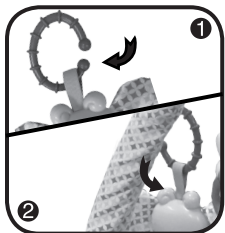

1. 将两个支撑架对准两个底盘。并将支撑架扣在底盘上面。然后分别用五颗螺丝拧紧，直至安全。

2. 如图所示，分别将两条支撑拱形支杆的腿与支撑架连接起来。

3. 将苹果树脚踏健身架游戏面板对准支撑架的两颗塑料螺丝，顺时针转动塑料螺丝，固定或调节苹果树脚踏健身架游戏面板的位置。

4. 将两条拱形支杆末端的凹处分别对准两条健身架腿部的卡槽凸处并插入，直至听到咔哒声，确定拱形支杆成功接到腿部。拱形支杆一旦组装到健身架腿部，就不能拆开。

5. 为了调节苹果树的角度，苹果树脚踏健身架游戏面板的背面有两个紫色的拉扣，将紫色拉扣同时向右拉动，能调节亮灯苹果树的位置。

6. 先将四个可爱的挂饰从四个连接胶圈的一端穿进去，然后将四个连接胶圈的另一端分别穿进拱形支杆里。

7. 为了更好的固定防滑爬行垫，将爬行垫的六个黄色标签带分别穿进健身架腿部、支撑架和游戏面板背面。

产品特征：

1. 模式选择滑钮

滑动模式选择键，选择音乐模式(🎵)、动物模式(🐾)和形状模式(👤)。