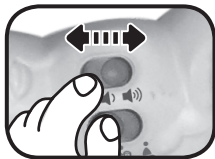

2. 开关机及音量选择滑钮

滑动开关机及音量调节滑钮到小声档音量(🔊)或大声档音量(🔊🔊)。

3. 自动休眠

为节约电池寿命，如果在大约一分钟左右对主机无任何输入操作，主机将自动进入睡眠模式。进入睡眠模式后，可以滑动开关及模式选择滑钮到任一模式，来重新启动主机。电量不足时，主机会自动关机。游戏过程中如果出现此现象，建议更换电池。