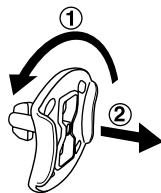

- 四块连接胶圈
- 一个花朵镜子挂饰
- 一个毛毛虫牙胶挂饰

- 18个螺丝

警告： 所有包装物料，如胶带、塑胶片、捆绑线、包装锁扣、标签等，都不属于产品的一部分，不适于儿童玩耍，为了您孩子的安全，请妥善处理以上包装物料。

注意： 用户手册含有重要信息，请保留备用。

解开包装锁扣（适用时）：

- ① 逆时针旋转包装锁90度打开包装锁。
- ② 拔出包装锁扣。

电池安装：

1. 确认主机处于关机状态。
2. 用螺丝起子将主机背部的电池盒后盖拧开。
3. 如右图所示装入2节新的1.5V5号(AA/LR6/AM-3)电池。(为达到最佳性能，推荐使用新的碱性电池。)
4. 盖好电池盒后盖并拧紧螺丝。

1. 将两个支撑架对准两个底盘。并将支撑架扣在底盘上面。然后分别用五颗螺丝拧紧，直至安全。

2. 如图所示，分别将两条支撑拱形支杆的腿与支撑架连接起来。

3. 将苹果树脚踏健身架游戏面板对准支撑架的两颗塑料螺丝，顺时针转动塑料螺丝，固定或调节苹果树脚踏健身架游戏面板的位置。

4. 将两条拱形支杆末端的凹处分别对准两条健身架腿部的卡槽凸处并插入，直至听到咔哒声，确定拱形支杆成功接到腿部。拱形支杆一旦组装到健身架腿部，就不能拆开。