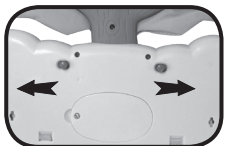

1. 将两个支撑架对准两个底盘。并将支撑架扣在底盘上面。然后分别用五颗螺丝拧紧，直至安全。

2. 如图所示，分别将两条支撑拱形支杆的腿与支撑架连接起来。

3. 将苹果树脚踏健身架游戏面板对准支撑架的两颗塑料螺丝，顺时针转动塑料螺丝，固定或调节苹果树脚踏健身架游戏面板的位置。

4. 将两条拱形支杆末端的凹处分别对准两条健身架腿部的卡槽凸处并插入，直至听到咔哒声，确定拱形支杆成功接到腿部。拱形支杆一旦组装到健身架腿部，就不能拆开。

5. 为了调节苹果树的角度，苹果树脚踏健身架游戏面板的背面有两个紫色的拉扣，将紫色拉扣同时向右拉动，能调节亮灯苹果树的位置。

6. 先将四个可爱的挂饰从四个连接胶圈的一端穿进去，然后将四个连接胶圈的另一端分别穿进拱形支杆里。

7. 为了更好的固定防滑爬行垫，将爬行垫的六个黄色标签带分别穿进健身架腿部、支撑架和游戏面板背面。

产品特征：

1. 模式选择滑钮

滑动模式选择键，选择音乐模式(🎵)、动物模式(🐾)和形状模式(👤)。