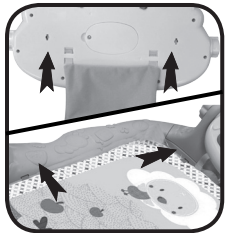

1. 将两个支撑架对准两个底盘。并将支撑架扣在底盘上面。然后分别用五颗螺丝拧紧，直至安全。

2. 如图所示，分别将两条支撑拱形支杆的腿与支撑架连接起来。

3. 将苹果树脚踏健身架游戏面板对准支撑架的两颗塑料螺丝，顺时针转动塑料螺丝，固定或调节苹果树脚踏健身架游戏面板的位置。

4. 将两条拱形支杆末端的凹处分别对准两条健身架腿部的卡槽凸处并插入，直至听到咔哒声，确定拱形支杆成功接到腿部。拱形支杆一旦组装到健身架腿部，就不能拆开。

5. 为了调节苹果树的角度，苹果树脚踏健身架游戏面板的背面有两个紫色的拉扣，将紫色拉扣同时向右拉动，能调节亮灯苹果树的位置。

6. 先将四个可爱的挂饰从四个连接胶圈的一端穿进去，然后将四个连接胶圈的另一端分别穿进拱形支杆里。

7. 为了更好的固定防滑爬行垫，将爬行垫的六个黄色标签带分别穿进健身架腿部、支撑架和游戏面板背面。

产品特征：

1. 模式选择滑钮

滑动模式选择键，选择音乐模式(🎵)、动物模式(🐾)和形状模式(👤)。