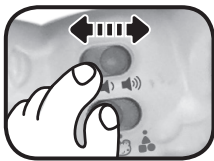

1. 将两个支撑架对准两个底盘。并将支撑架扣在底盘上面。然后分别用五颗螺丝拧紧，直至安全。

2. 如图所示，分别将两条支撑拱形支杆的腿与支撑架连接起来。

3. 将苹果树脚踏健身架游戏面板对准支撑架的两颗塑料螺丝，顺时针转动塑料螺丝，固定或调节苹果树脚踏健身架游戏面板的位置。

4. 将两条拱形支杆末端的凹处分别对准两条健身架腿部的卡槽凸处并插入，直至听到咔哒声，确定拱形支杆成功接到腿部。拱形支杆一旦组装到健身架腿部，就不能拆开。

5. 为了调节苹果树的角度，苹果树脚踏健身架游戏面板的背面有两个紫色的拉扣，将紫色拉扣同时向右拉动，能调节亮灯苹果树的位置。

6. 先将四个可爱的挂饰从四个连接胶圈的一端穿进去，然后将四个连接胶圈的另一端分别穿进拱形支杆里。

7. 为了更好的固定防滑爬行垫，将爬行垫的六个黄色标签带分别穿进健身架腿部、支撑架和游戏面板背面。

产品特征：

1. 模式选择滑钮

滑动模式选择键，选择音乐模式(🎵)、动物模式(🐾)和形状模式(👤)。

2. 开关机及音量选择滑钮

滑动开关机及音量调节滑钮到小声档音量(🔊)或大声档音量(🔊🔊)。

3. 自动休眠

为节约电池寿命，如果在大约一分钟左右对主机无任何输入操作，主机将自动进入睡眠模式。进入睡眠模式后，可以滑动开关及模式选择滑钮到任一模式，来重新启动主机。电量不足时，主机会自动关机。游戏过程中如果出现此现象，建议更换电池。

功能介绍:

1. 滑动开关机及音量选择滑钮到小声档或大声档开机，滑动到位置(●)关机；滑动模式选择滑钮，选择进入音乐模式、动物模式和形状模式。