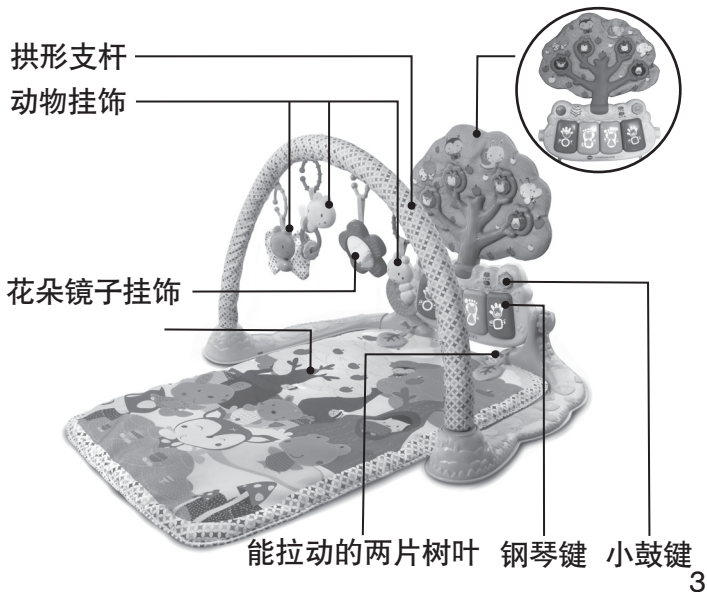

为孩子们的健康成长而设计集互动性、趣味性、声、文、图、乐于一体的电子学习产品是**伟易达®**始终的追求。

因为专注，所以更好！

更多产品详情，敬请浏览伟易达®网站：

www.vtechchina.com.cn

请关注伟易达®官方微信：

“伟易达玩具”

微信号：“vtechtoys”

产品介绍：

非常感谢您购买**伟易达®**学习玩具“**苹果树脚踏健身架**”！该产品是专门为0个月以上的宝宝开发设计的。

伟易达®“**苹果树脚踏健身架**”，是一款为宝宝提供3种玩法的宝宝健身玩具！会发光的苹果树、可拍打可脚踏的钢琴键和可爱的挂饰，让宝宝在有趣的互动游戏中快乐成长！

包装清单:

- 一本用户手册
- 一块防滑爬行垫
- 一台炫酷的游戏面板

- 两个支撑架&两个底盘
- 一个拱形支杆

- 两条健身架的腿
- 一个蜜蜂挂饰
- 一个蝴蝶挂饰

- 四块连接胶圈
- 一个花朵镜子挂饰
- 一个毛毛虫牙胶挂饰

- 18个螺丝

警告： 所有包装物料，如胶带、塑胶片、捆绑线、包装锁扣、标签等，都不属于产品的一部分，不适于儿童玩耍，为了您孩子的安全，请妥善处理以上包装物料。

注意： 用户手册含有重要信息，请保留备用。

解开包装锁扣（适用时）：

- ① 逆时针旋转包装锁90度打开包装锁。
- ② 拔出包装锁扣。

电池安装：

1. 确认主机处于关机状态。
2. 用螺丝起子将主机背部的电池盒后盖拧开。
3. 如右图所示装入2节新的1.5V5号(AA/LR6/AM-3)电池。(为达到最佳性能，推荐使用新的碱性电池。)
4. 盖好电池盒后盖并拧紧螺丝。

1. 将两个支撑架对准两个底盘。并将支撑架扣在底盘上面。然后分别用五颗螺丝拧紧，直至安全。

2. 如图所示，分别将两条支撑拱形支杆的腿与支撑架连接起来。

3. 将苹果树脚踏健身架游戏面板对准支撑架的两颗塑料螺丝，顺时针转动塑料螺丝，固定或调节苹果树脚踏健身架游戏面板的位置。

4. 将两条拱形支杆末端的凹处分别对准两条健身架腿部的卡槽凸处并插入，直至听到咔哒声，确定拱形支杆成功接到腿部。拱形支杆一旦组装到健身架腿部，就不能拆开。