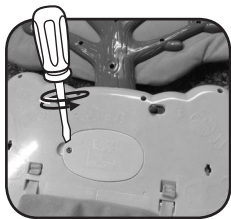

- 四块连接胶圈
- 一个花朵镜子挂饰
- 一个毛毛虫牙胶挂饰

- 18个螺丝

警告： 所有包装物料，如胶带、塑胶片、捆绑线、包装锁扣、标签等，都不属于产品的一部分，不适于儿童玩耍，为了您孩子的安全，请妥善处理以上包装物料。

注意： 用户手册含有重要信息，请保留备用。

解开包装锁扣（适用时）：

- ① 逆时针旋转包装锁90度打开包装锁。
- ② 拔出包装锁扣。

电池安装：

1. 确认主机处于关机状态。
2. 用螺丝起子将主机背部的电池盒后盖拧开。
3. 如右图所示装入2节新的1.5V5号(AA/LR6/AM-3)电池。(为达到最佳性能，推荐使用新的碱性电池。)
4. 盖好电池盒后盖并拧紧螺丝。

1. 将两个支撑架对准两个底盘。并将支撑架扣在底盘上面。然后分别用五颗螺丝拧紧，直至安全。

2. 如图所示，分别将两条支撑拱形支杆的腿与支撑架连接起来。

3. 将苹果树脚踏健身架游戏面板对准支撑架的两颗塑料螺丝，顺时针转动塑料螺丝，固定或调节苹果树脚踏健身架游戏面板的位置。

4. 将两条拱形支杆末端的凹处分别对准两条健身架腿部的卡槽凸处并插入，直至听到咔哒声，确定拱形支杆成功接到腿部。拱形支杆一旦组装到健身架腿部，就不能拆开。