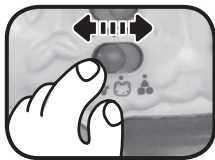

1. 将两个支撑架对准两个底盘。并将支撑架扣在底盘上面。然后分别用五颗螺丝拧紧，直至安全。

2. 如图所示，分别将两条支撑拱形支杆的腿与支撑架连接起来。

3. 将苹果树脚踏健身架游戏面板对准支撑架的两颗塑料螺丝，顺时针转动塑料螺丝，固定或调节苹果树脚踏健身架游戏面板的位置。

4. 将两条拱形支杆末端的凹处分别对准两条健身架腿部的卡槽凸处并插入，直至听到咔哒声，确定拱形支杆成功接到腿部。拱形支杆一旦组装到健身架腿部，就不能拆开。

5. 为了调节苹果树的角度，苹果树脚踏健身架游戏面板的背面有两个紫色的拉扣，将紫色拉扣同时向右拉动，能调节亮灯苹果树的位置。

6. 先将四个可爱的挂饰从四个连接胶圈的一端穿进去，然后将四个连接胶圈的另一端分别穿进拱形支杆里。

7. 为了更好的固定防滑爬行垫，将爬行垫的六个黄色标签带分别穿进健身架腿部、支撑架和游戏面板背面。

产品特征：

1. 模式选择滑钮

滑动模式选择键，选择音乐模式(🎵)、动物模式(🐾)和形状模式(👤)。